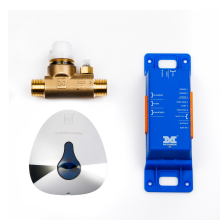

## M-Check Douche

Afbeelding	Bestelnr.	Omschrijving	Prijs
	MC.501212	M CHECK IR SYSTEEM ZONDER MAGNEETVENTIEL	€ 438,48

MC.501201

M-CHECK DOUCHE INFRAROOD

€ 444,87

MC.501910

M-CHECK MONO DOUCHE IR

€ 500,37