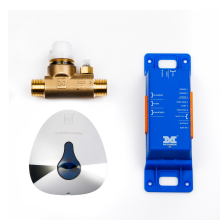

MC.501910

M-CHECK MONO DOUCHE IR

€ 500,37