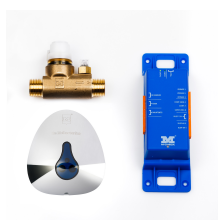

## M-Check Douche

Afbeelding	Bestelnr.	Omschrijving	Prijs
	MC.501212	M CHECK IR SYSTEEM ZONDER MAGNEETVENTIEL	€ 417,60

MC.501201

M-CHECK DOUCHE INFRAROOD

€ 423,69

MC.501910

M-CHECK MONO DOUCHE IR

€ 476,54