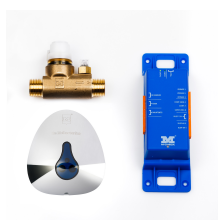

MC.501910

M-CHECK MONO DOUCHE IR

€ 476,54