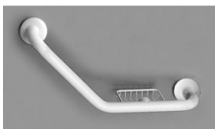

G01JASW112

MIVA VLOER-WANDBEUGEL 180
CM WIT

€ 226,38
NETTO PRIJS