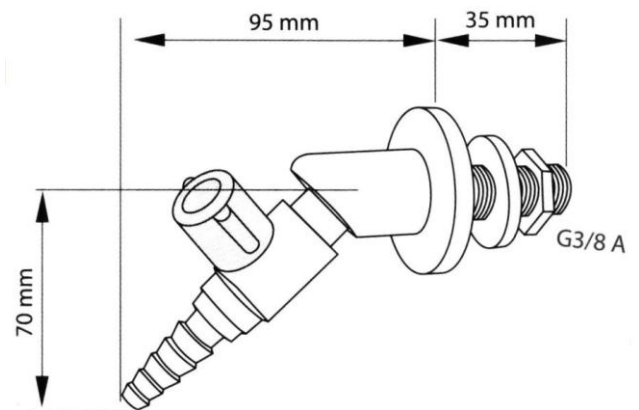

TECHNISCH DOSSIER

De Melker DMGK.151 laboratoriumkraan

Laboratoriumkraan voor aardgas ten behoeve van wandmontage

In installaties waar veiligheid en duurzaamheid belangrijk zijn, is de DMGK.151 laboratoriumkraan goed op zijn plaats. Een bijkomend voordeel is de scherpe prijs.

Toepassing:

Voor laboratoriumgelegenheden in:

- Alle installaties waar veiligheid en duurzaamheid geëist wordt en waarbij gebruik wordt gemaakt van laboratoriumkranen zoals laboratoria, zorg en industrie.

Voordelen:

- Lange levensduur
- Gemakkelijke bediening
- Voorzien van speciale coating waardoor reinigen eenvoudig is

Technische gegevens:

• Materiaal	: messing
• Montage	: wandmontage
• Aansluiting	: 3/8" buitendraad
• Afwerking	: wit
• Bediening	: lift-turn

Omschrijving:

De Melker laboratoriumkraan voor aardgas ten behoeve van wandmontage. Aansluiting 3/8" buitendraad. Voorzien van rechte slangtule die onder een hoek van 45° naar beneden is gericht en "lift-turn" bedieningsknop, kleur: geel. Lengte 95 mm.

Bestelnummer: DMGK.151.aardgas