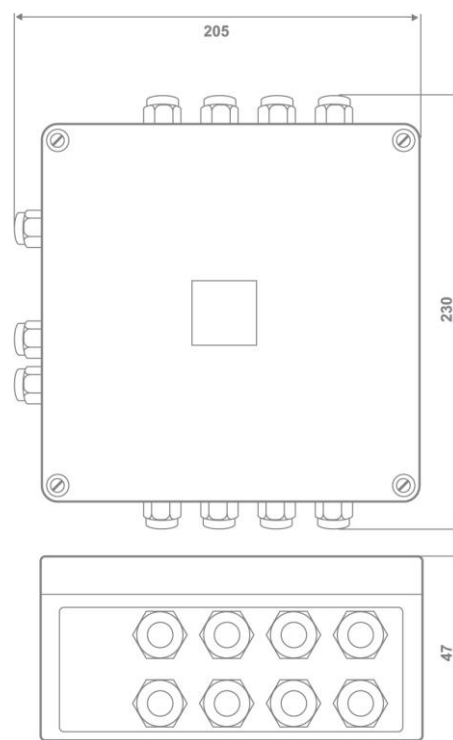

### Technische gegevens:

- Materiaal : kunststof
- Aansluiting primair : 230V
- Aansluiting secundair : 12V
- Afmetingen PS8 : 182 x 180 x 83,5 mm (l x b x h)
- Afmetingen PS16 : 182 x 180 x 90 mm (l x b x h)
- Vermogen totaal PS8 : 24VA
- Vermogen totaal PS16 : 48VA