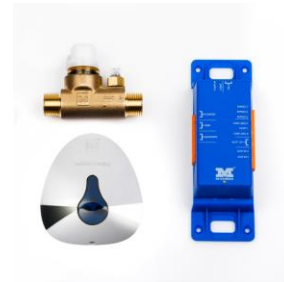

Technische gegevens:

Stuurmodule:

- Materiaal : kunststof
- Aansluiting : diverse voor de benodigde randapparatuur.
- Afmetingen : 165 x 54 x 40 mm. (l x b x h)
- Beschermingsfactor : IP41
- Spanning : 12V~

Magneetventiel:

- Materiaal : kunststof/messing
- Aansluiting : ½"
- Inbouwmaat : 142 mm

Vervolg technische gegevens:

Infrarood sensor:

- Materiaal : slagvast kunststof
- Feedback LED : ja
- Afmetingen : 100 x 92 x 29 mm (l x b x h)
- Steek schroefgaten : 60 mm

Piëzo druktoets:

- Materiaal : geanodiseerd aluminium
- Afmetingen : \varnothing 84 x 7 mm
- Steek schroefgaten : 60 mm

Netadapter:

- Spanning : 230V/12V~
- Vermogen : 10VA

M-Check Mono Shower
infrarood bediening

M-Check Mono Shower
piëzo druktoets

Uitvoeringen:

M-Check Mono Shower infrarood bediening

M-Check Mono Shower ten behoeve van een stand-alone douche. Bestaande uit een voorgeprogrammeerde M-Check tappuntmodule, temperatuurmeetpunt, magneetventiel met afsluiter en De Melker infrarood bedieningsensor. Standaard voorzien van een looptijd van 30 seconden en een cyclusspoeling van 30 seconden, 72 uur na het laatste gebruik. Aansluiting 15mm. Wordt geleverd inclusief bevestigingsmateriaal en 230V - 12V~ netadapter. Wijzigingen van de instellingen kunnen ook, tegen betaling, plaats vinden op locatie door de servicedienst van De Melker bv.