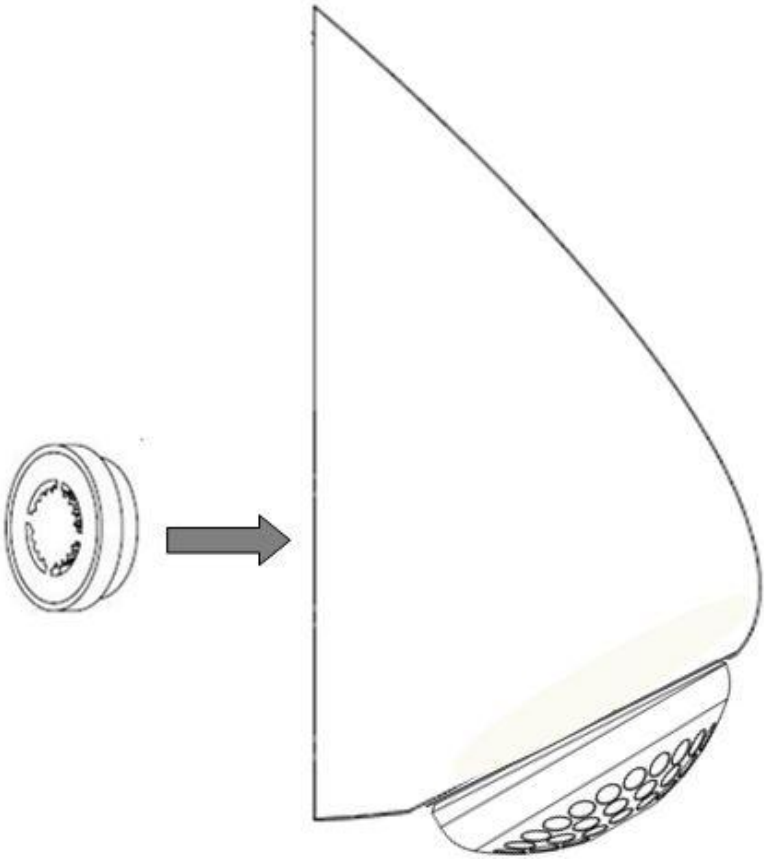

De Melker sanitair

**Montagehandleiding MELKER6K
M-Check douchekop**

Stap 1

Stap 2

Step 3

Of

Nederland:

De Melker Sanitair
De Schutterij 20
3905 PL Veenendaal