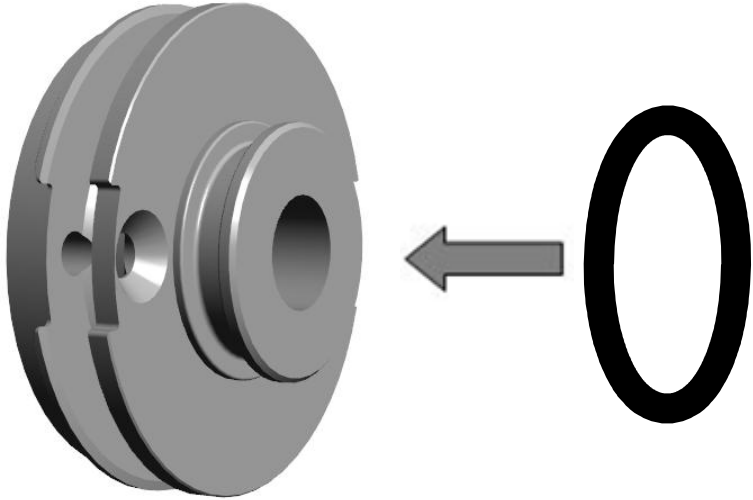

De Melker sanitair

**Montagehandleiding MELKER6K
M-Check douchekop**

Stap 1

Stap 2

Step 3

Of

Nederland:

De Melker Sanitair
De Schutterij 20
3905 PL Veenendaal