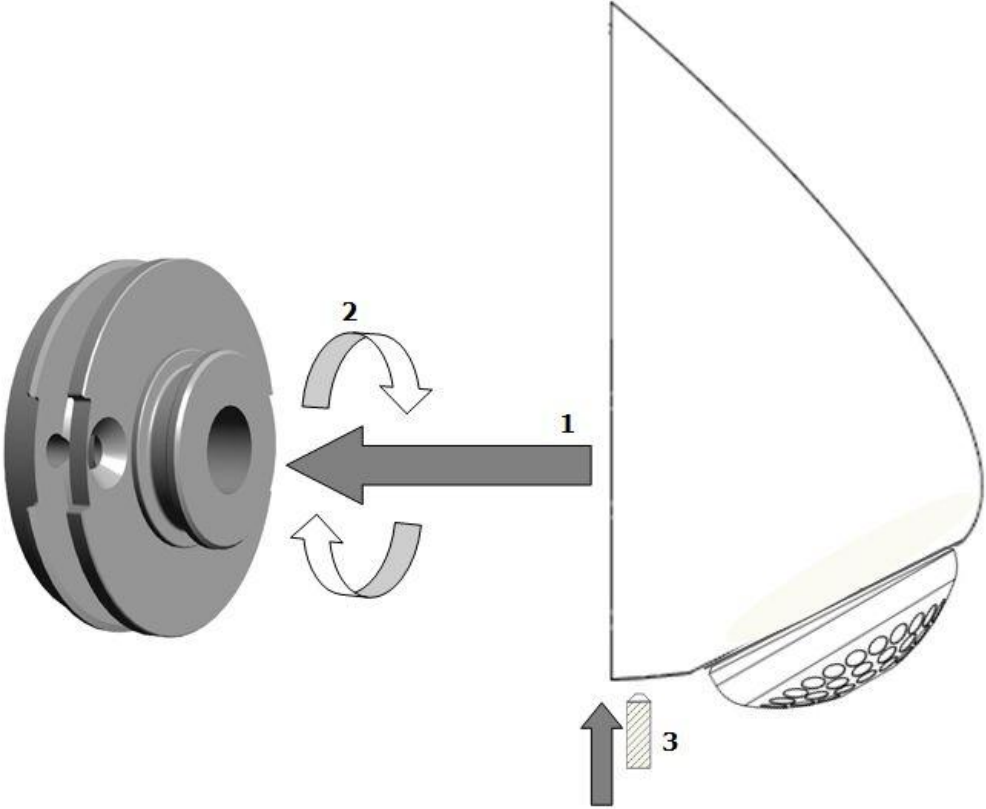

De Melker sanitair

**Montagehandleiding MELKER6K
M-Check douchekop**

Stap 1

Stap 2

Step 3

Of

Nederland:

De Melker Sanitair
De Schutterij 20
3905 PL Veenendaal