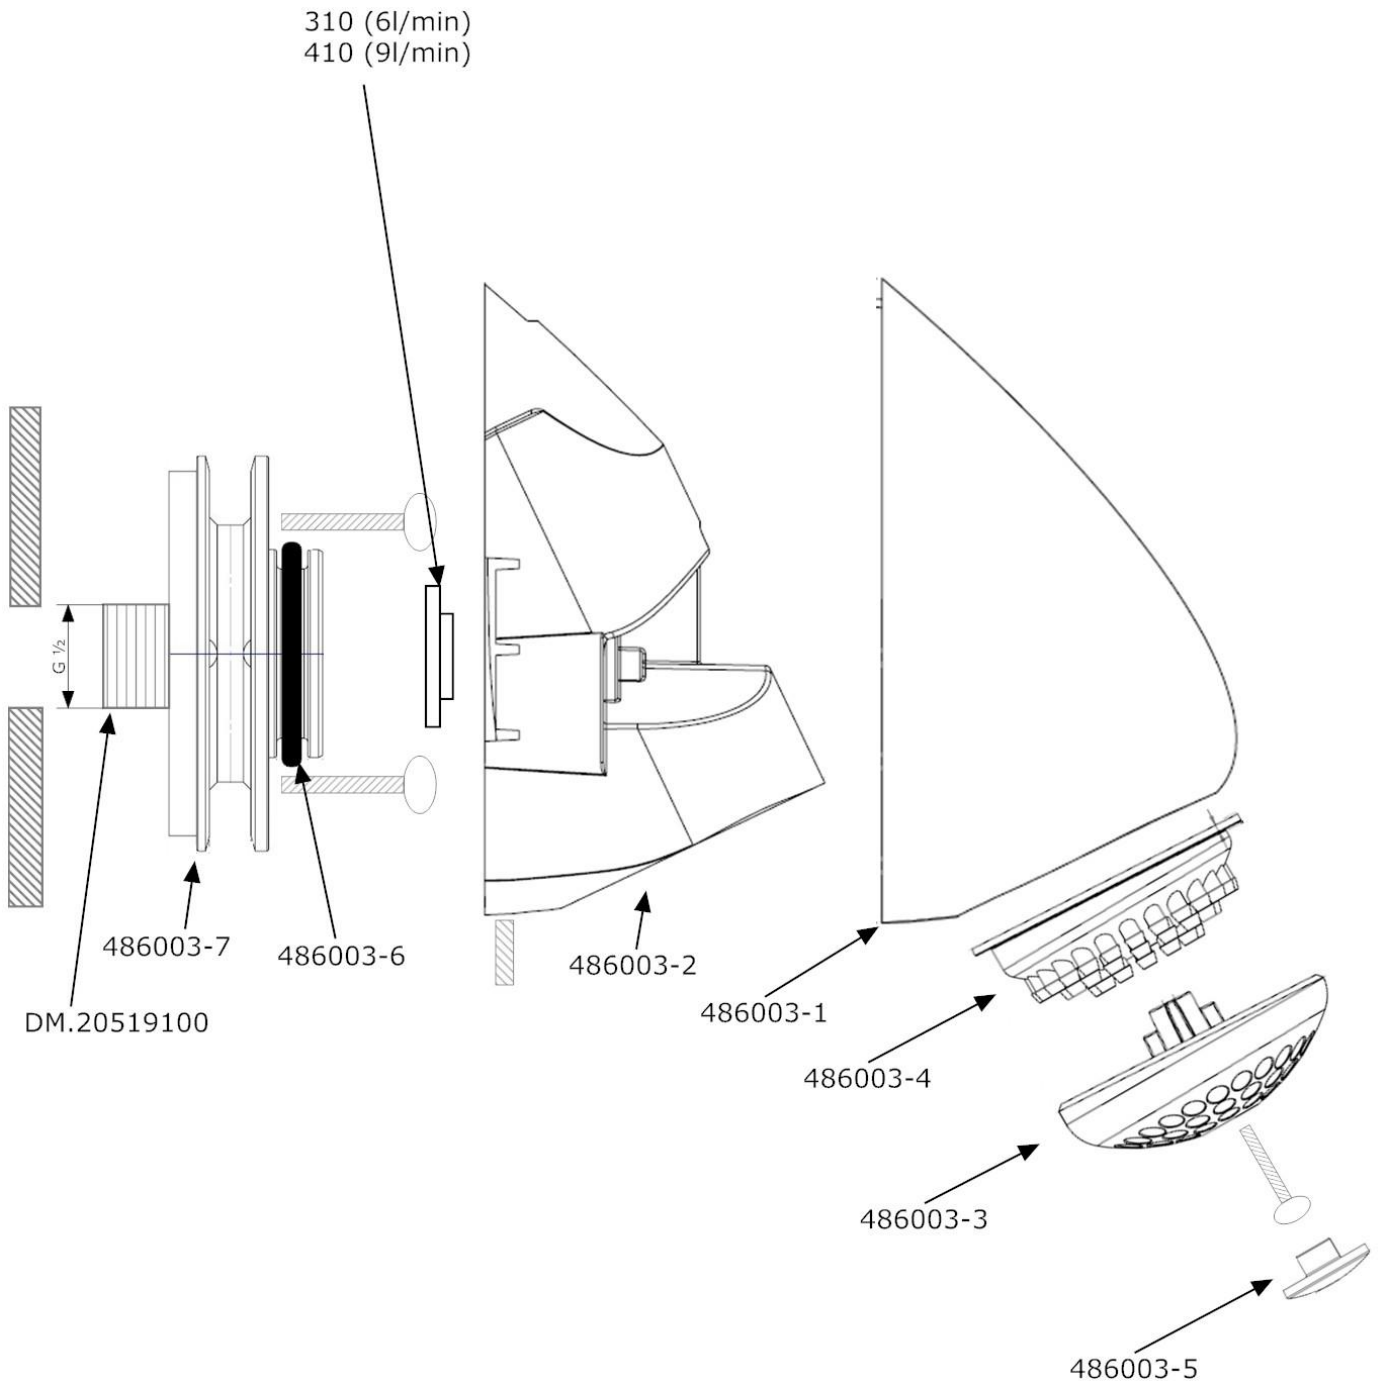

De Melker sanitair

**Montagehandleiding MELKER6K
M-Check douchekop**

Stap 1

Stap 2

Step 3

Of

Nederland:

De Melker Sanitair
De Schutterij 20
3905 PL Veenendaal