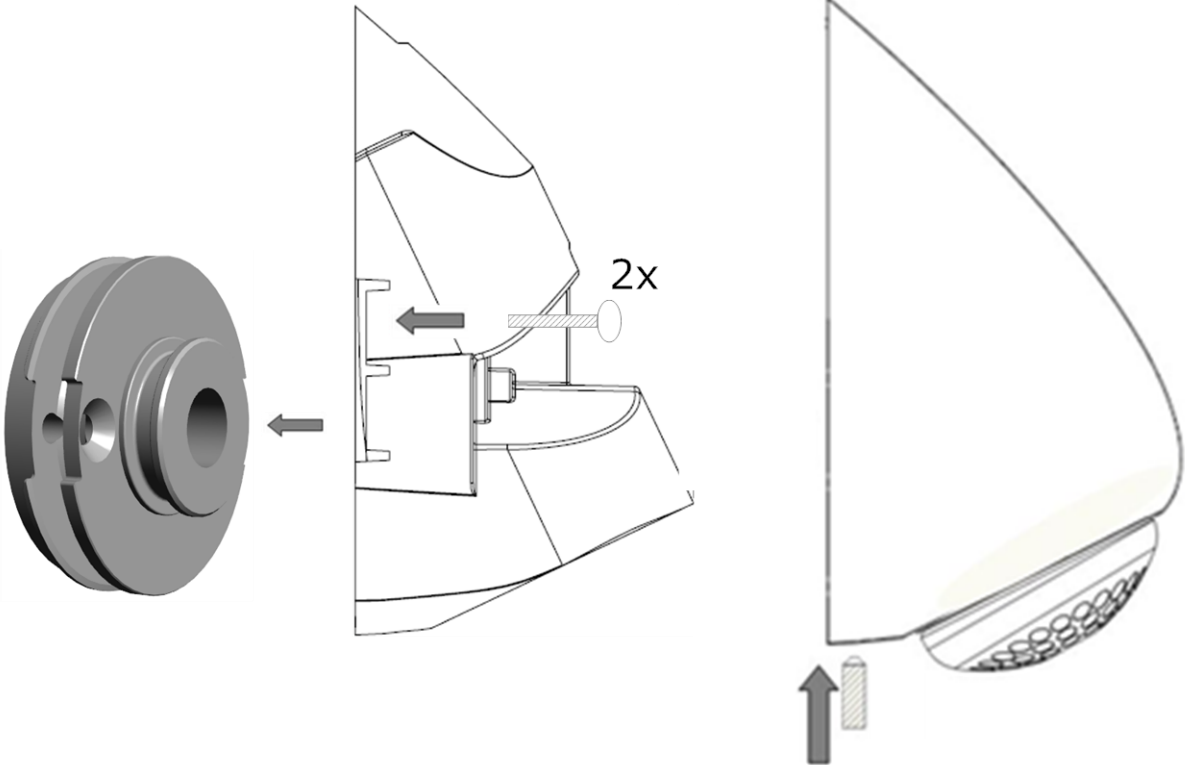

De Melker sanitair

**Montagehandleiding MELKER6K
M-Check douchekop**

Stap 1

Stap 2

Step 3

Of

Nederland:

De Melker Sanitair
De Schutterij 20
3905 PL Veenendaal