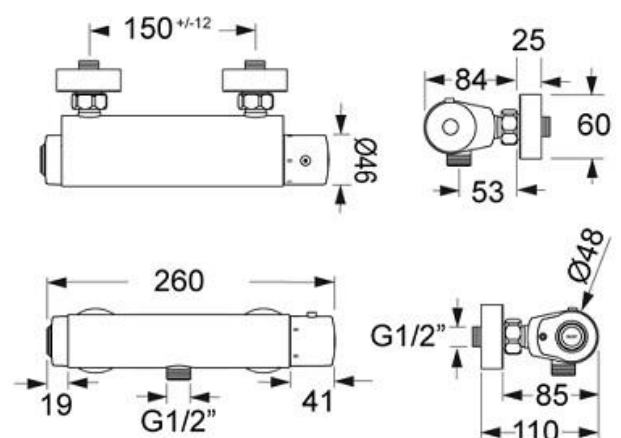

Technische gegevens:

- Werkdruk : 30 - 1000 kPa
- Capaciteit : ca. 12 liter per minuut
- Maximale aanvoertemperatuur: 80°C
- Beschermingsklasse : IP 67
- Batterij : Lithium 6V (geïntegreerd)
- Automatische cyclusspoeling : 24 of 48 uur na het laatste gebruik
- Spoeltijd cyclusspoeling : Gelijk aan looptijd
- Looptijd instelbaar : 2 seconden tot 3 minuten.
Standaard 45 seconden
- Bediening : Piëzo tiptoets
- Normering : DIN EN 200 en CE