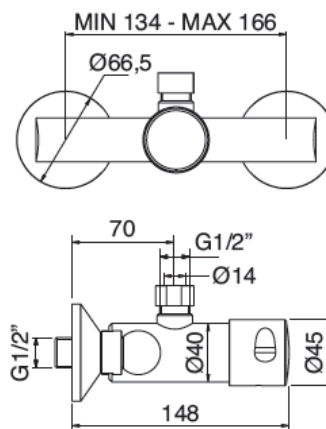

TECHNISCH DOSSIER

Omschrijving:

De Melker Alpha zelfsluitende inbouw douchemengkraan. Looptijd 25 sec. bij 300kPa. Aansluiting 3/8" buitendraad. Incl inbouwdoos.

Bestelnummer: MELKER35941

De Melker Alpha zelfsluitende opbouw douchemengkraan. Looptijd 25 sec. bij 300kPa. Aansluiting 3/4" buitendraad wartels op de inlaten en 1/2" buitendraad op de uitlaat. Uitlaat aan bovenzijde gepositioneerd.

Bestelnummer: MELKER35814

Nederland:

De Melker Sanitair
De Schutterij 20
3905 PL Veenendaal

Tel.: +31 318 52 48 00
Fax: +31 318 52 50 35

info.sanitair@melker.nl
www.melker.nl

België:

De Melker Belgium n.v.
Beukenlei 50
2960 St. Job-in-'t Goor

Tel.: +32 3 636 46 50
Fax: +32 3 636 41 03

info@melker.be
www.melker.be