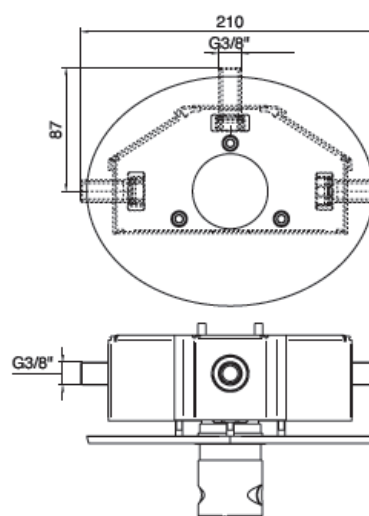

- Aansluiting : 3/8" buitendraad (inbouw)
: 3/4" wartel inlaat, 1/2" uitlaat (opbouw)
- Looptijd : circa 25 seconden bij 300 kPa
- Werkdruk : 100 -600 kPa
- Temperatuur : 5 - 65°C
- Materiaal : Messing (verchroomd)

TECHNISCH DOSSIER

Omschrijving:

De Melker Alpha zelfsluitende inbouw douchemengkraan. Looptijd 25 sec. bij 300kPa. Aansluiting 3/8" buitendraad. Incl inbouwdoos.

Bestelnummer: MELKER35941

De Melker Alpha zelfsluitende opbouw douchemengkraan. Looptijd 25 sec. bij 300kPa. Aansluiting 3/4" buitendraad wartels op de inlaten en 1/2" buitendraad op de uitlaat. Uitlaat aan bovenzijde gepositioneerd.