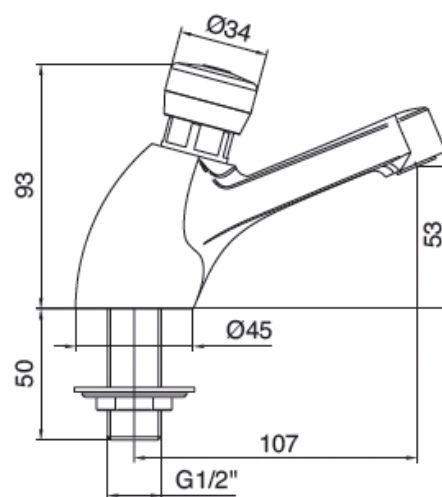

Technische gegevens:

- Aansluiting : Vaste aansluiting met 1/2" buitendraad
- Looptijd : circa 15 seconden bij 300 kPa
- Werkdruk : 100 -600 kPa
- Temperatuur : 5 - 65°C
- Materiaal : Messing (verchroomd)

TECHNISCH DOSSIER

Omschrijving:

Melker 605 zelfsluitende wastafel tapkraan ten behoeve van bladmontage. Geschikt voor koud en voorgemengd water. Looptijd 15 sec. bij 300kPa. Aansluiting 1/2" buitendraad. Uitvoering: chroom.