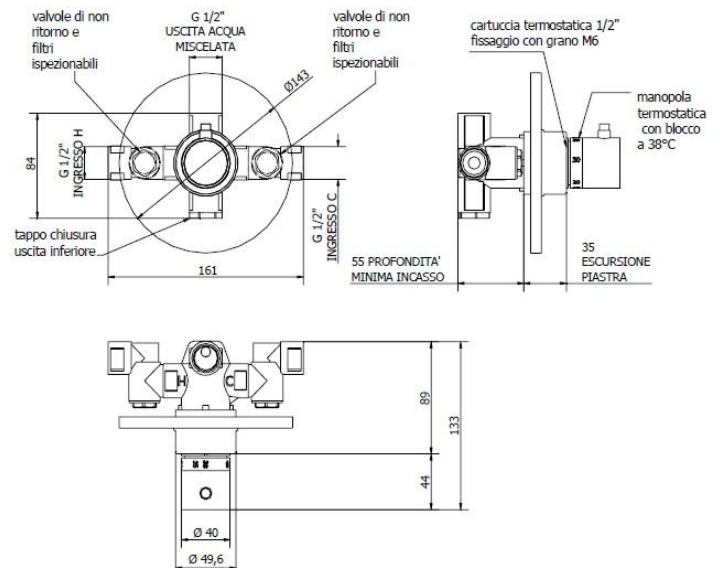

- Eenvoudige montage en bediening.
- Bij een minimale afname optimale mengregeling
- Snelle reactietijd
- Onderhoudsvriendelijk
- Gebruiksgemak

Technische gegevens:

- | | |
|---------------------------|--|
| • Materiaal | : messing |
| • Afwerking | : verchromd |
| • Capaciteit | : 19 l/min bij 200 kPa |
| • Minimale druk | : 50 kPa |
| • Maximale statische druk | : 1000 kPa |
| • Aanbevolen druk | : 100 - 500 kPa |
| • Montage | : inbouw wandmontage |
| • Aansluiting | : 1/2" binnendraad |
| • Keerkleppen | : ja, inclusief filters |
| • Desinfectie | : bestand tegen hoge desinfectietemperaturen |
| • Heetwatertemperatuur | : maximaal 85°C |
| • Temperatuurblokering | : op 38°C |
| • Temperatuurstelling | : 20° - 50°C |

TECHNISCH DOSSIER

Omschrijving:

De Melker inbouwthermostaat. Deze thermostaat heeft een nauwkeurige werking wat resulteert in een constante mengwater temperatuur. Voorzien van ingebouwde filters, keerkleppen en wordt geleverd met rozet. Inbouwdiepte van 55 - 90mm. Afmetingen thermostaat: 84x161x133mm. Afmeting rozet: \varnothing 143mm. Aansluiting $\frac{1}{2}$ " binnendraad.