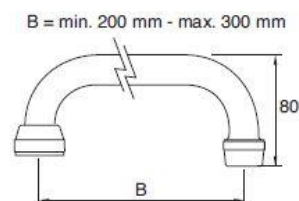

Nederland:

De Melker Sanitair
De Schutterij 20
3905 PL Veenendaal

Tel.: +31 318 52 48 00
Fax: +31 318 52 50 35

info.sanitair@melker.nl
www.melker.nl

België:

De Melker Belgium n.v.
Beukenlei 50
2960 St. Job-in-'t Coor

Tel.: +32 3 636 46 50
Fax: +32 3 636 41 03

info@melker.be
www.melker.be