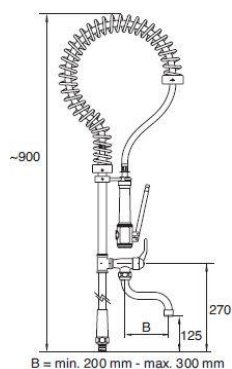

A	B	C
3/4"	240	190
3/4"	350	260