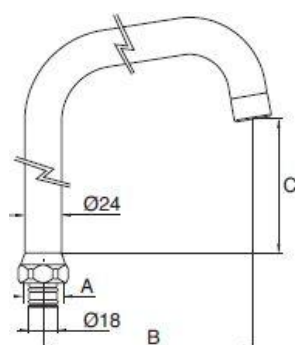

A	B	C
3/4"	240	190
3/4"	350	260