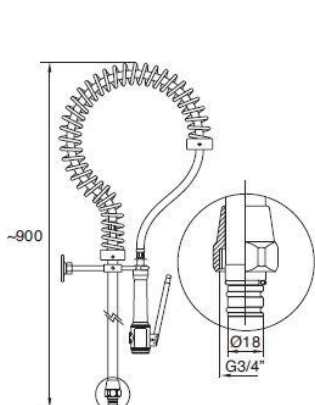

A	B	C
3/4"	240	190
3/4"	350	260