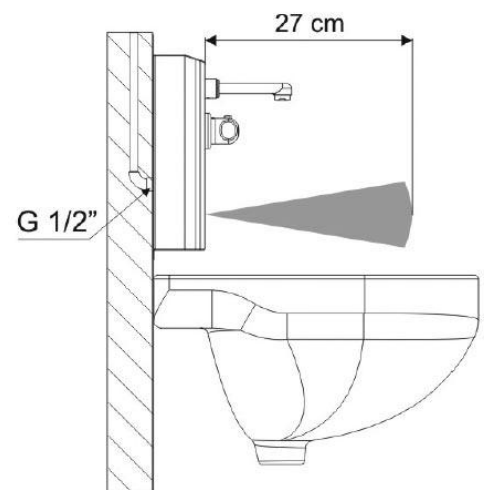

### Technische gegevens:

- Werkdruk : 50 – 800 kPa
- Capaciteit (bij 100 kPa) : 0,1 l/s
- Max warmwateraanvoertemperatuur : 70°C
- Mengkraan : thermostatisch
- Aansluitingen : ½"
- Afmetingen behuizing : 300 x 240 x 80 mm (h x b x d)
- Maximale looptijd : 1 – 2 sec. (instelbaar 1–8 sec)
- Automatische cyclusspoeling : ja
- Spoeltijd cyclusspoeling : 30 seconden
- Cyclusduur cyclusspoeling : 72 uur
- Sensorbereik : 27 cm
- Magneetventiel : in kraanhuis
- Voeding : batterij 6 V Li. CR-P2 (intern)